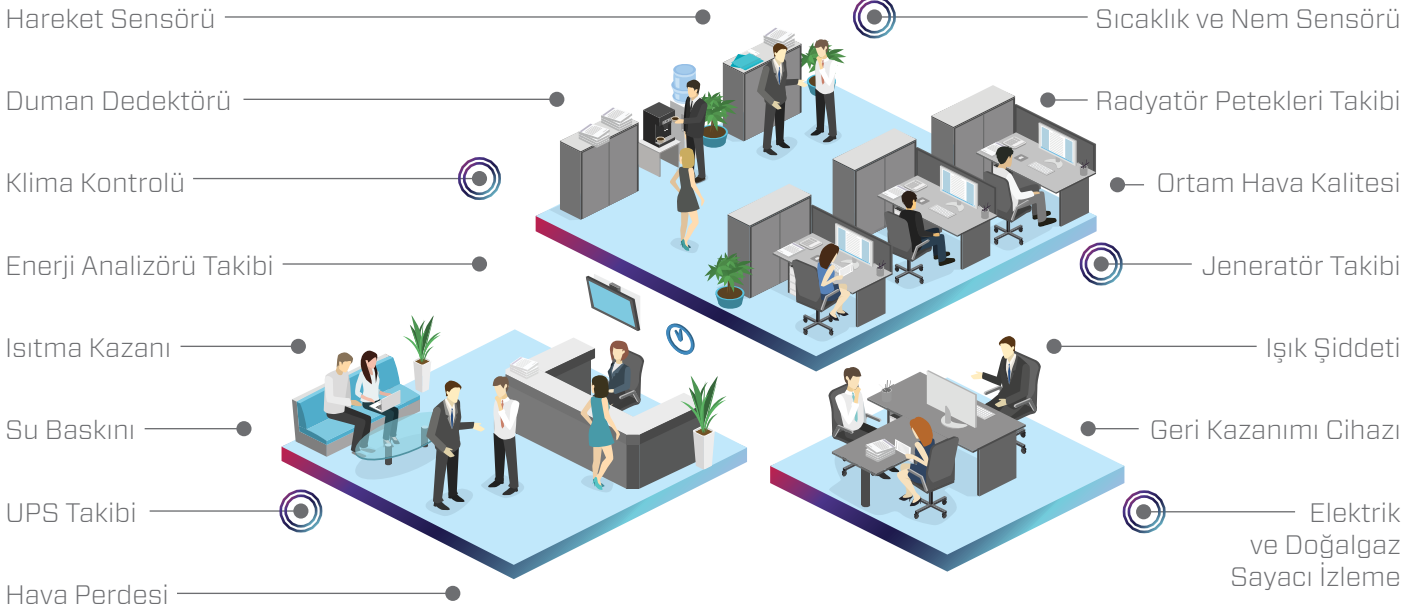

Şubelerinizin sıcaklık, nem, hava kalitesi gibi ortam değerlerini 7x24 izleyebilirsiniz. Şube içerisinde bulunan ekipmanlarınıza uzaktan müdahale edebilir, rutin operasyonları senaryolarla otomatik hale getirebilirsiniz.

Şube-içi Analitik Sistemi

Gelişmiş şube-içi müşteri analizi teknolojileri ile şubenize giren müşteriyi tanıyıp, müşterinizin davranışlarını analiz edebilir, şube içi yoğunluk analizi yapabilirsiniz.

Personel Takip Sistemi

Personelinizin giriş/çıkış saatlerini ve toplam çalışma süresini ölçerek, çalışma saatlerini planlayarak müşteri memnuniyetinizi arttırın.

Bankacılık sektörüne özel, şube içerisindeki ekipmanları ve ortam değerlerini uzaktan ve anlık olarak izleyin ve yönetin.